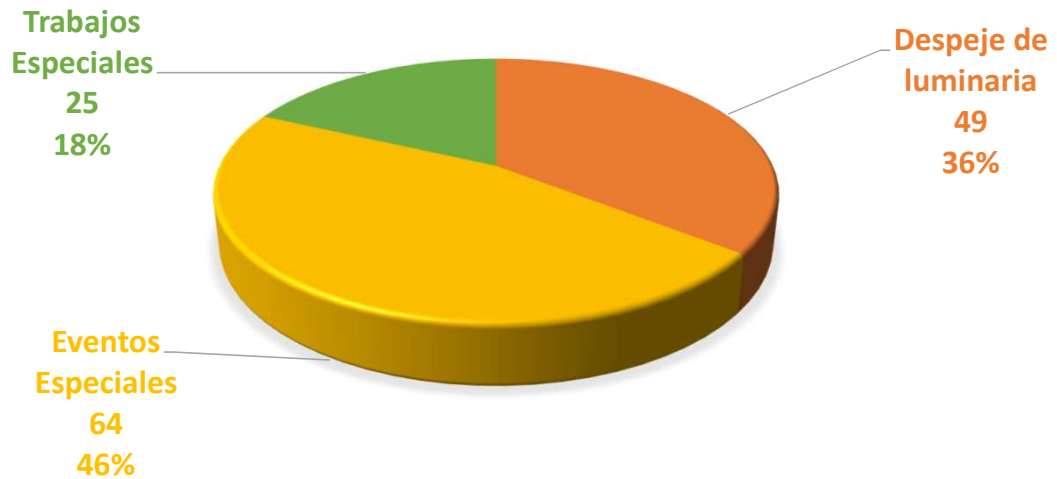

Tipo de PQR	Actividades Solicitadas	Total Resueltas	Total Pendientes
Despeje de luminaria	49	49	0
Eventos Especiales	64	64	0
Trabajos Especiales	25	25	0
Total Interpuestas		Total Resueltas	Total Pendientes
Total	138	138	0

OTRAS ACTIVIDADES