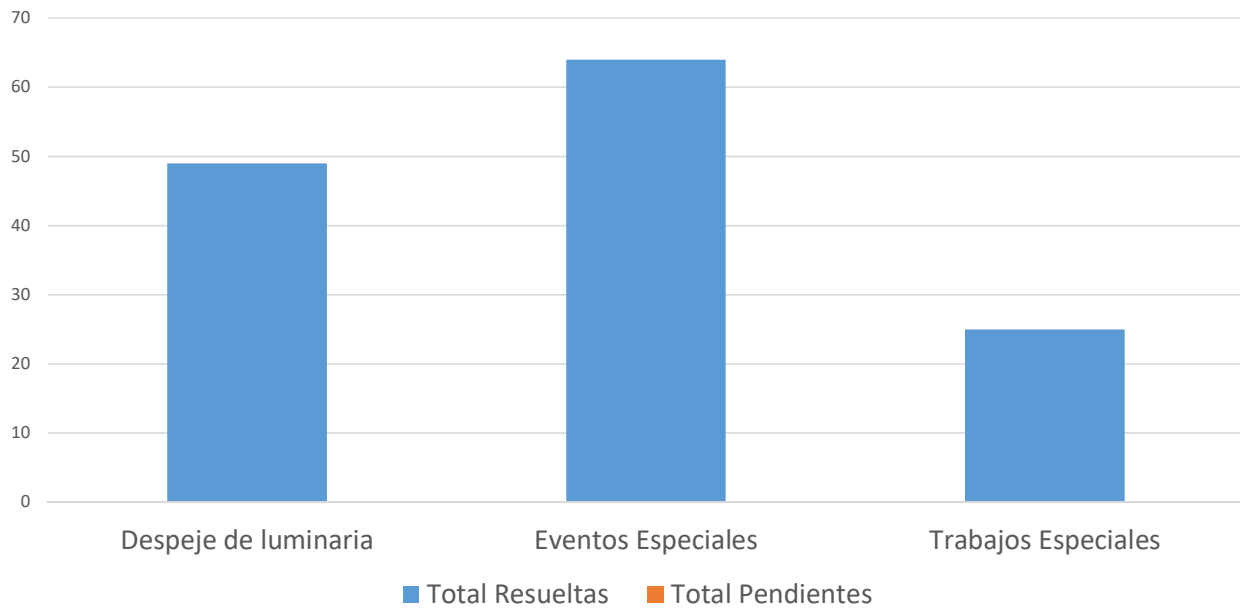

Otras Actividades Resueltas Vs Pendientes