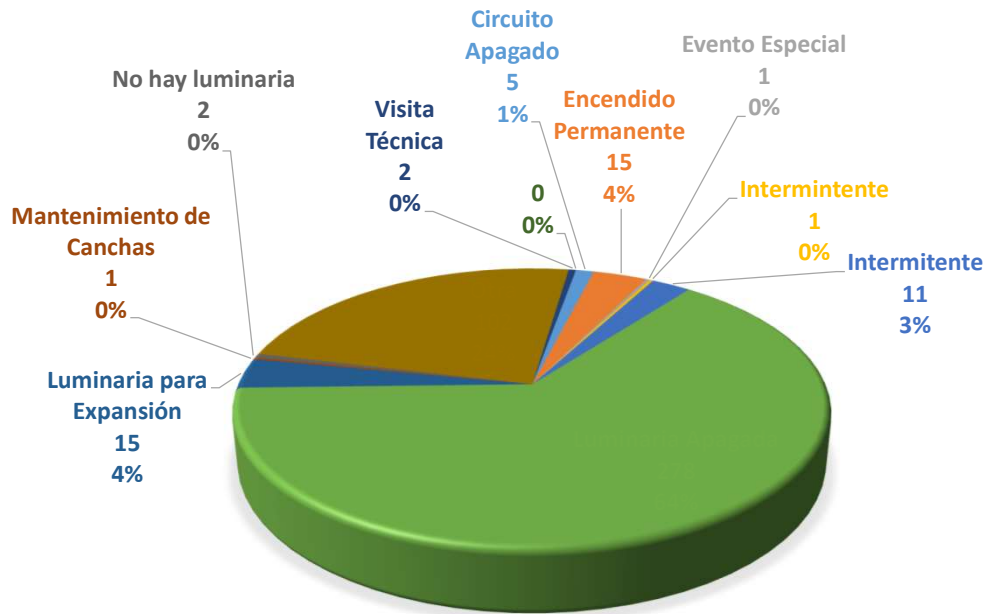

Tipo de PQR	Total Interpuestas	Total Resueltas	Total Pendientes
Circuito Apagado	5	5	0
Encendido Permanente	15	15	0
Evento Especial	1	1	0
Intermitente	1	1	0
Intermitente	11	11	0
Luminaria Apagada	278	278	0
Luminaria para Expansión	15	15	0
Mantenimiento de Canchas	1	1	0
No hay luminaria	2	2	0
Otra	102	102	0
Visita Técnica	2	2	0
Total Interpuestas		Total Resueltas	Total Pendientes
Total	433	433	0

ORDENES DE SERVICIO

RESUELTAS VS PENDIENTES

TIPO DE ORDENES DE SERVICIO

ORDENES DE SERVICIO Resueltas Vs Pendientes