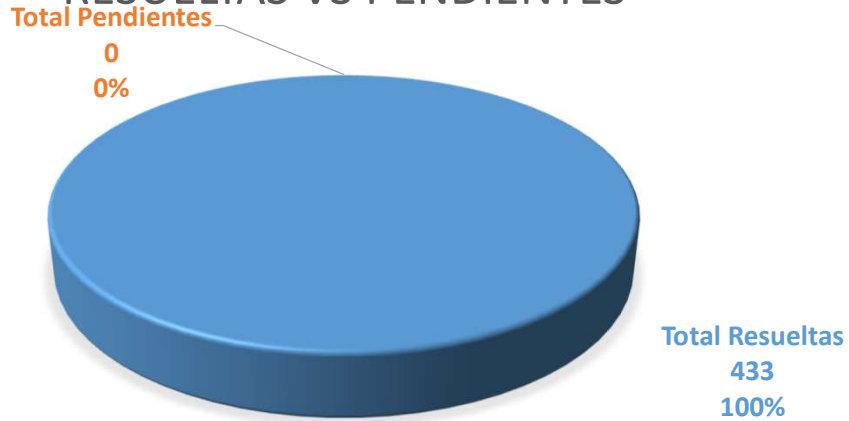

Tipo de PQR	Total Interpuestas	Total Resueltas	Total Pendientes
Circuito Apagado	5	5	0
Encendido Permanente	15	15	0
Evento Especial	1	1	0
Intermitente	1	1	0
Intermitente	11	11	0
Luminaria Apagada	278	278	0
Luminaria para Expansión	15	15	0
Mantenimiento de Canchas	1	1	0
No hay luminaria	2	2	0
Otra	102	102	0
Visita Técnica	2	2	0
Total Interpuestas		Total Resueltas	Total Pendientes
Total	433	433	0

ORDENES DE SERVICIO

RESUELTAS VS PENDIENTES