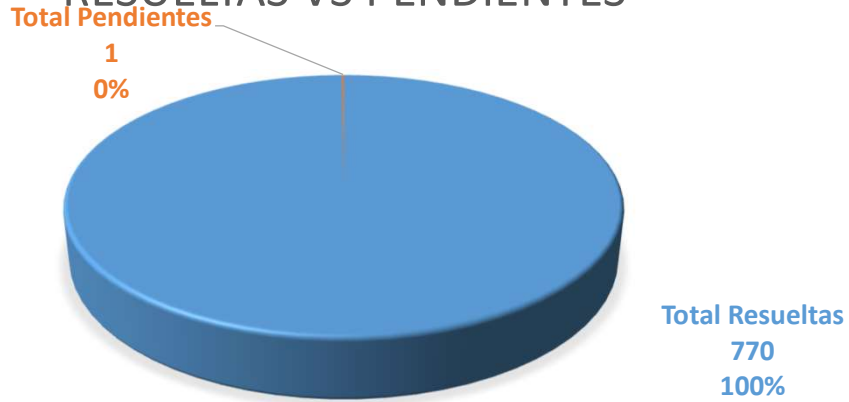

Tipo de PQR	Total Interpuestas	Total Resueltas	Total Pendientes
Circuito Apagado	11	11	0
Encendido Permanente	24	24	0
Intermitente	13	13	0
Luminaria Apagada	558	557	1
Luminaria para Expansión	7	7	0
Mantenimiento de Canchas	2	2	0
Mantenimiento de Parques	1	1	0
No hay luminaria	6	6	0
Otra	148	148	0
Visita Técnica	1	1	0
Total Interpuestas		770	1
Total		771	1

ORDENES DE SERVICIO RESUELTAS VS PENDIENTES