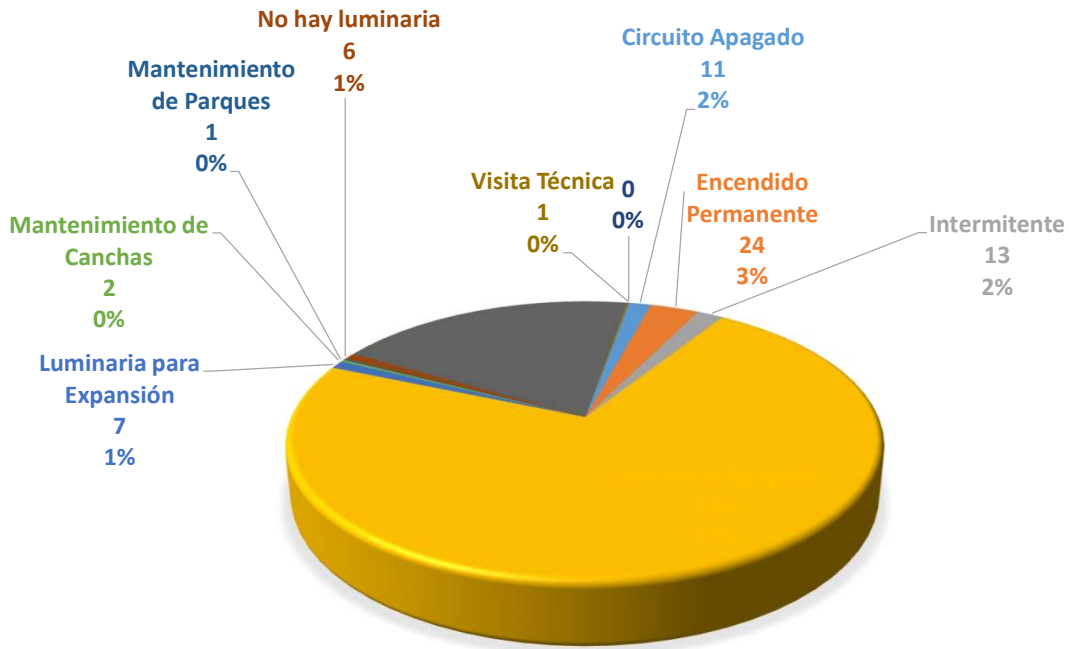

Tipo de PQR	Total Interpuestas	Total Resueltas	Total Pendientes
Circuito Apagado	11	11	0
Encendido Permanente	24	24	0
Intermitente	13	13	0
Luminaria Apagada	558	557	1
Luminaria para Expansión	7	7	0
Mantenimiento de Canchas	2	2	0
Mantenimiento de Parques	1	1	0
No hay luminaria	6	6	0
Otra	148	148	0
Visita Técnica	1	1	0
Total Interpuestas		770	1
Total		771	1

ORDENES DE SERVICIO RESUELTAS VS PENDIENTES

TIPO DE ORDENES DE SERVICIO

ORDENES DE SERVICIO Resueltas Vs Pendientes